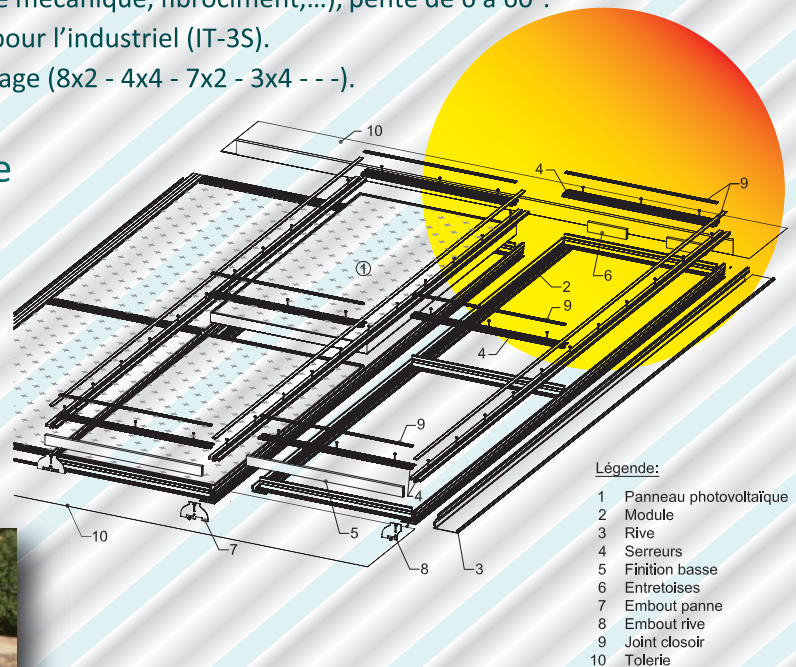

L'intelligence Solaire

*Nous avons développé un système d'intégration
100% français pour s'adapter pleinement
aux critères de qualité imposés par la législation française.*

i-3S : un système d'intégration de panneaux photovoltaïques INTELLIGENT :

Universel et Flexible

- Compatible avec 80% des panneaux commercialisés (35 ou 50 mm d'épaisseur).
- Adaptable à tout type de toiture (ardoise, tuile mécanique, fibrociment,...), pente de 6 à 60°.
- Une application pour le résidentiel (HI-3S) et pour l'industriel (IT-3S).
- De multiples applications : Portrait et/ou Paysage (8x2 - 4x4 - 7x2 - 3x4 - - -).

Installation Simplifiée et Innovante

- Des rails pré percés, des joints pré montés, ...
- Exclusif : Pré-montage au sol.
- Montage simple et rapide.
- Procédé de "Clips et Fix".
- Aluminium avec rupture de pont thermique (pour panneaux de 50 mm).